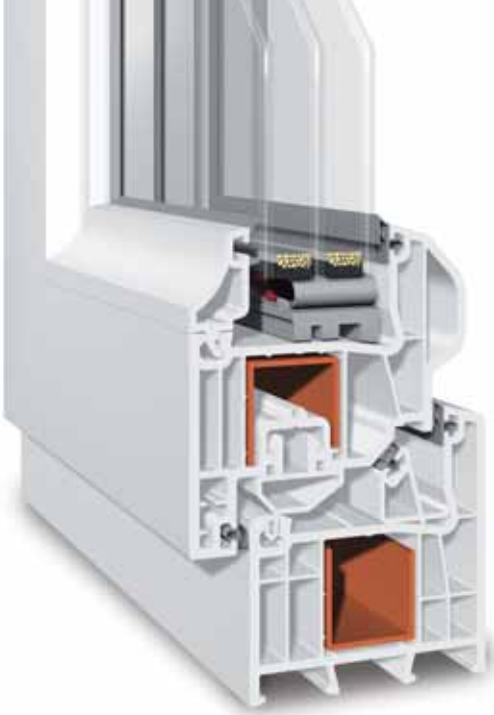

LINE70

Yüksek performans ve estetik bütünlük