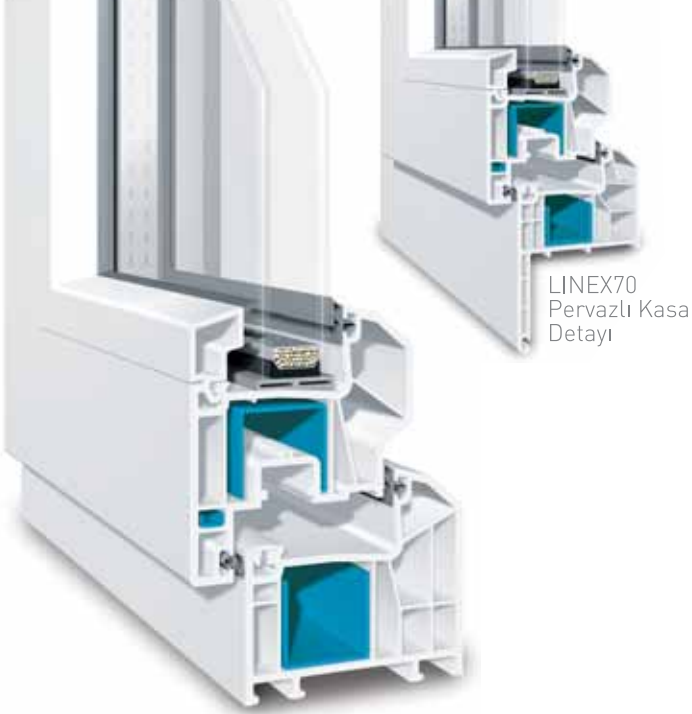

LINEX70

Kapı ve pencereleriniz için en ekonomik 70 mm