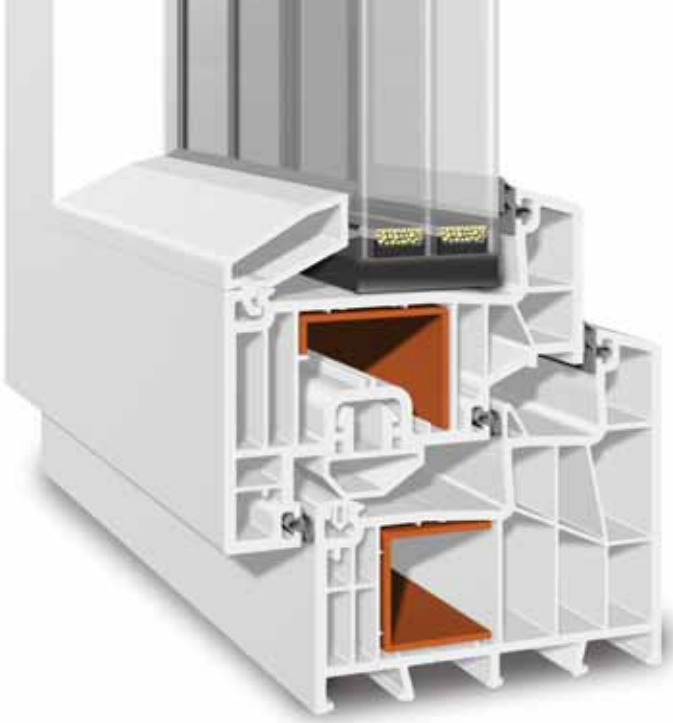

LINE90

Bir binanın mimarisini yapıtaşları belirler