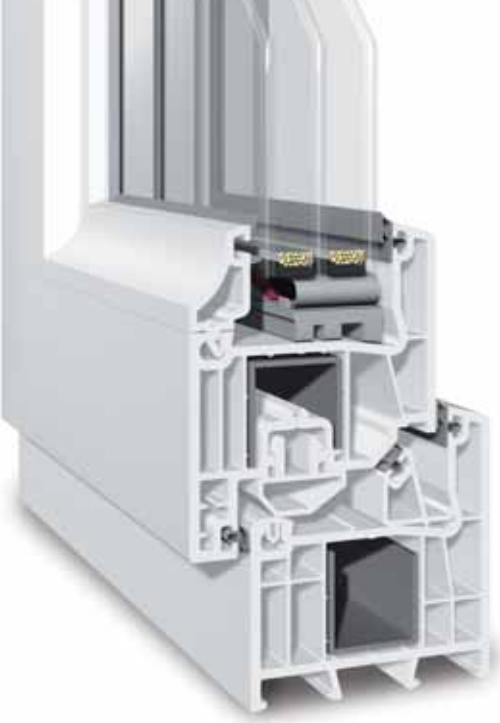

ECOLINE70

Yaşamı tamamlayan detaylar estetikle birleşti

ECOLINE70 Pencere Detayı

ECOLINE70 Kapı Detayı

Normal Açılım

* Isı yalıtımında
%45'e varan
tasarruf sağlar

ECOLINE70

LINE70 serisinin ekonomik bir versiyonu olarak, 70 mm profil kalınlığından vazgeçemeyenlerin tercihi olan ECOLINE70 yapılarınızın estetik yüzü olmaya aday.