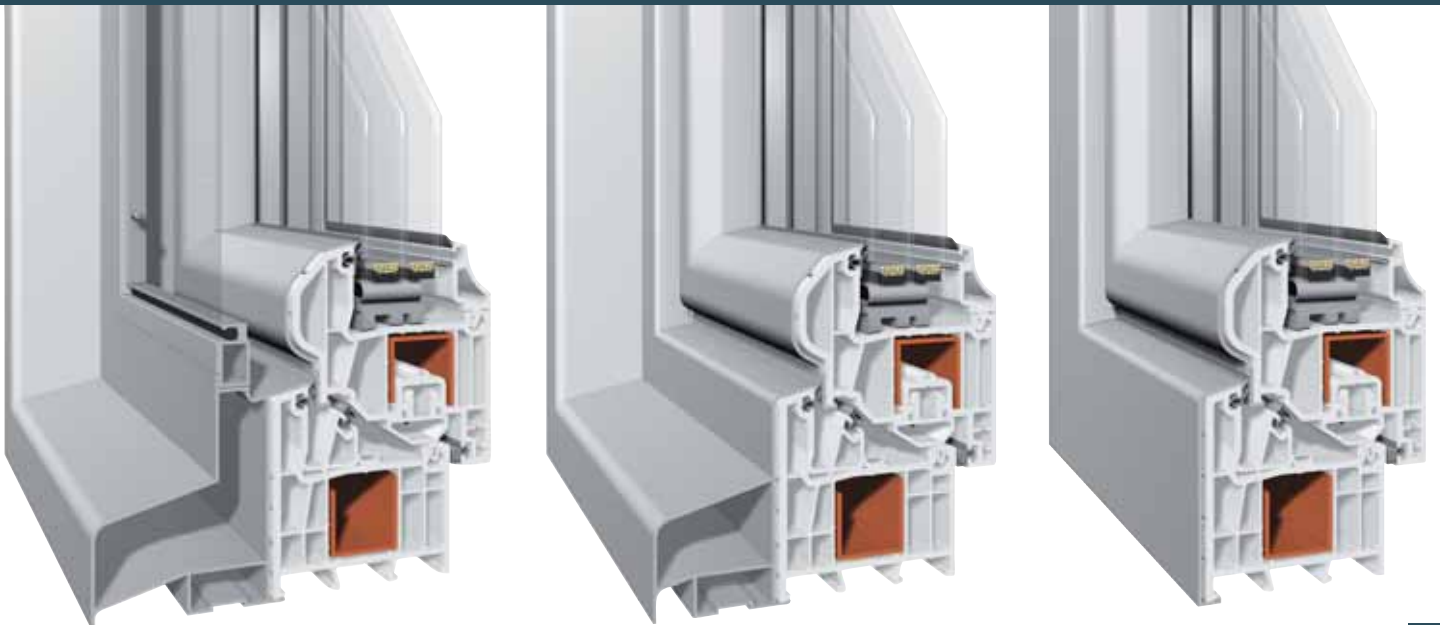

PrimeLine sineklikli ve sinekliksiz alüminyum giydirme

* Primeline Alüminyum Giydirme Sistemi LINEX60 ve LINEX70 serilerinde uygulanamaz.