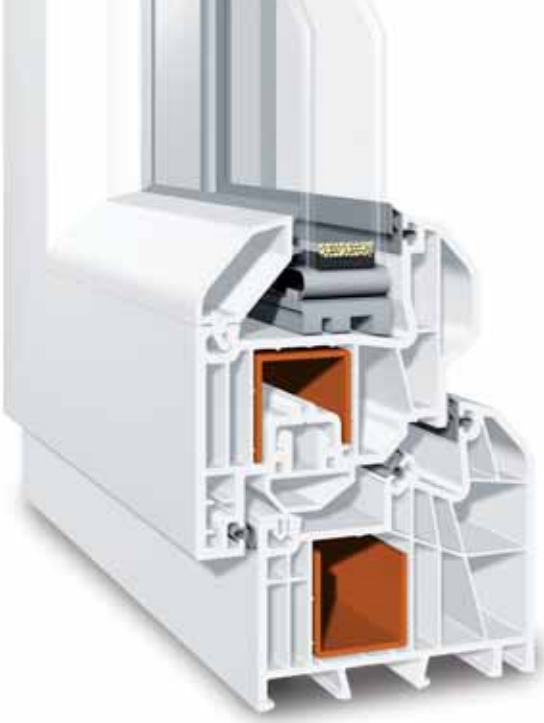

LINE80

Beklentilerinizin ötesinde pencere tasarımı

LINE80 Pencere Detayı