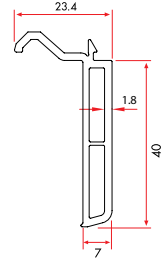

Fringe

10125 280 gr/m

1 Pack : 10x6 m = 60 m