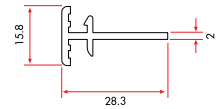

64110 | **766 gr/m**

1 Pack : 4x6 m = 24 m

Coupling Profile

64120 | **330 gr/m**

1 Pack : 10x6 m = 60 m

Frame Extension (15 mm)

64130 | **473 gr/m**

1 Pack : 10x6 m = 60 m