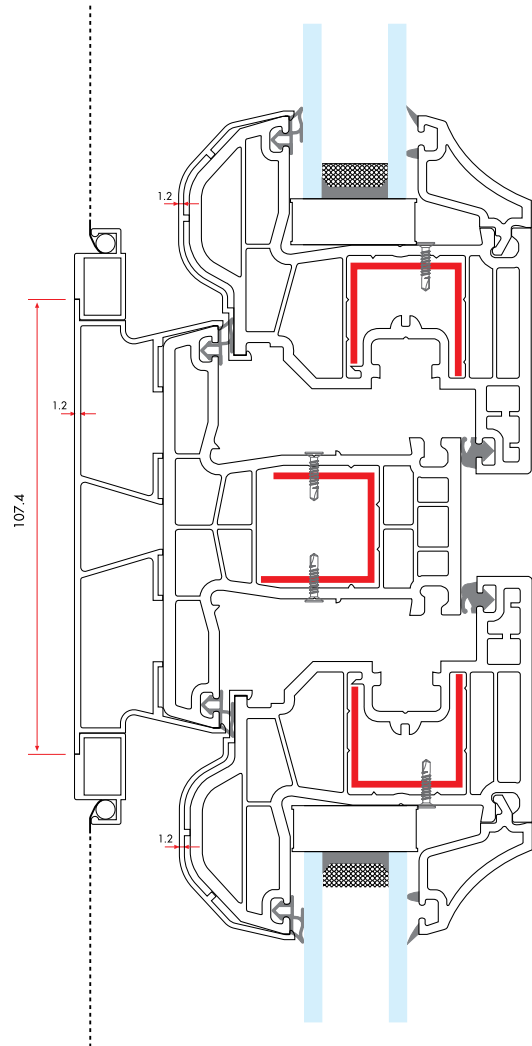

Fly Screen Corner Connector

001.127

1 Box : 100 pcs

3M Double Sided Tape

014.002

1 Roll : 33 m

ASSEMBLY DETAILS

schonlinepvc.com