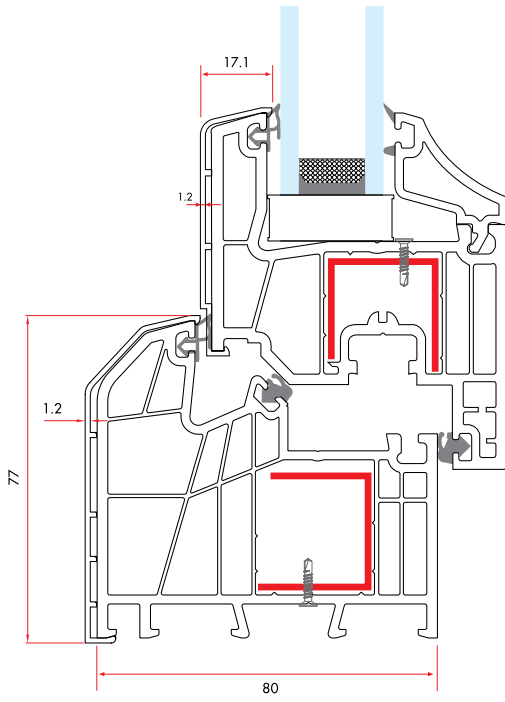

Fly Screen Corner Connector

001.127

1 Box : 100 pcs

3M Double Sided Tape

014.002

1 Roll : 33 m

ASSEMBLY DETAILS

schonlinepvc.com