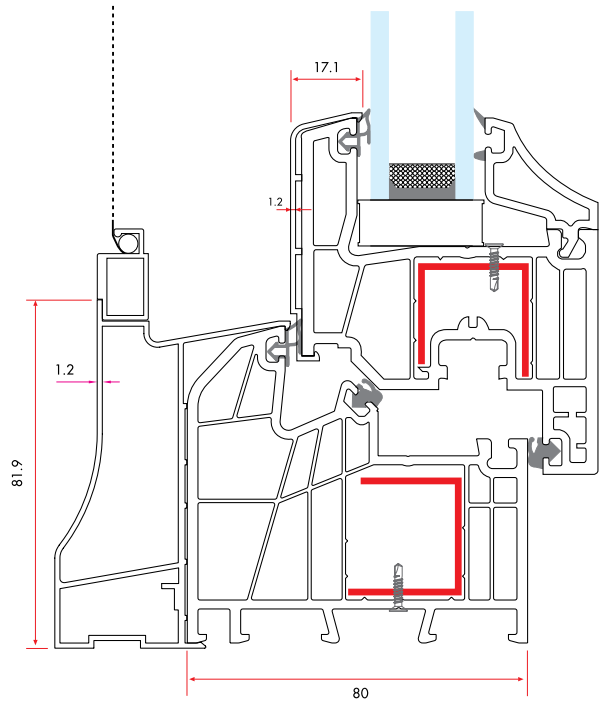

Fly Screen Corner Connector

001.127

1 Box : 100 pcs

3M Double Sided Tape

014.002

1 Roll : 33 m

ASSEMBLY DETAILS

schonlinepvc.com