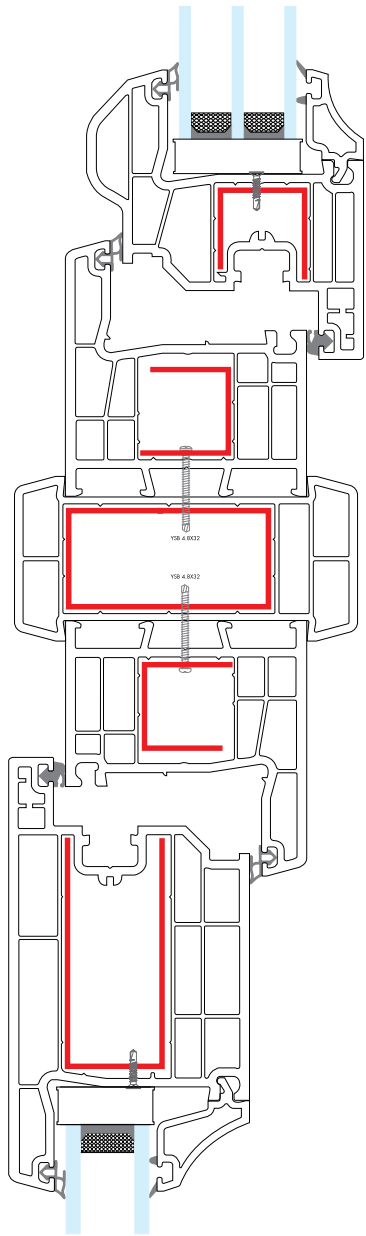

ECOLINE70 - ASSEMBLY DETAILS