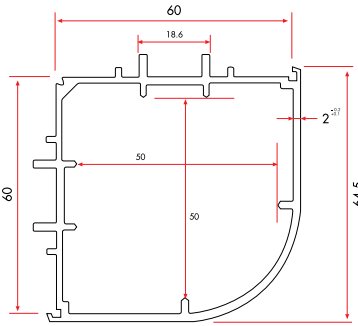

LINE60 - AUXILIARY PROFILES

90° Corner Adaptor

64110 766 gr/m

1 Pack : 4x6 m = 24 m