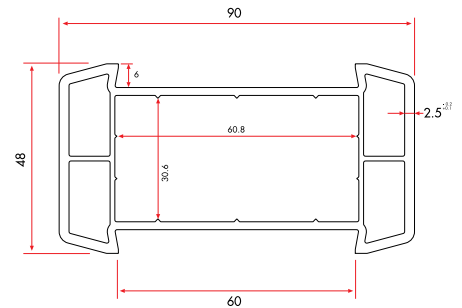

Static Coupling

64160 1.064 gr/m

1 Pack : 4x6 m = 24 m