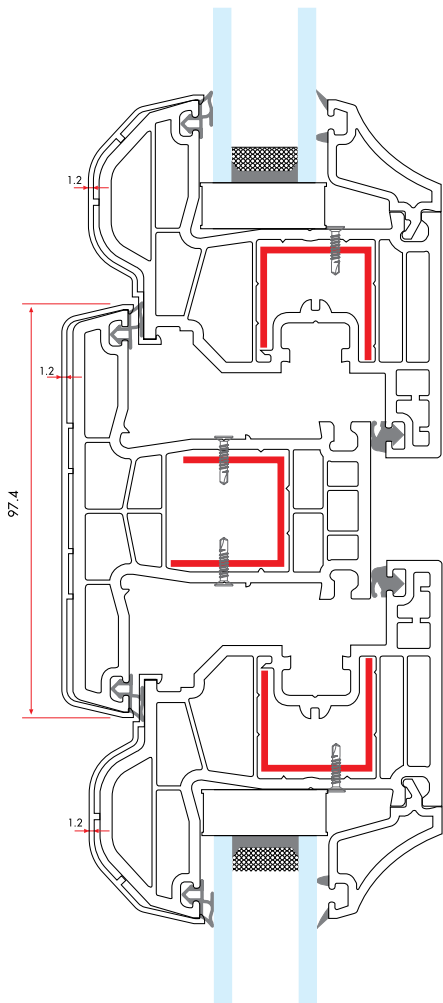

Fly Screen Corner Connector

001.127

1 Box : 100 pcs

3M Double Sided Tape

014.002

1 Roll : 33 m

ASSEMBLY DETAILS

schonlinepvc.com