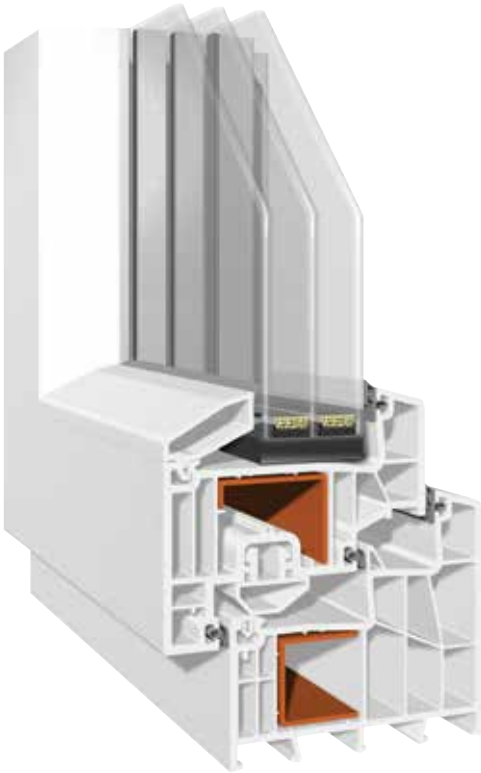

LINE90

(Page 04)