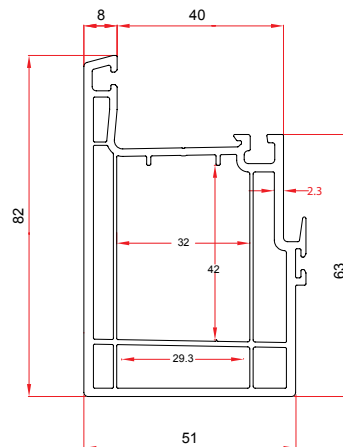

7322 1.620 gr/m

1 Pack : 4x6 m = 24 m

Sash Profile

7330 1.170 gr/m

1 Pack : 4x6 m = 24 m

Fixed Mullion

7345 1.060 gr/m

1 Pack : 4x6 m = 24 m