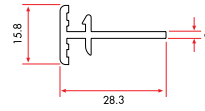

75110 1.280 gr/m

1 Pack : 4x6 m = 24 m

Coupling Profile

75120 390 gr/m

1 Pack : 10x6 m = 60 m

Coupling Profile

10120 130 gr/m

1 Pack : 25x6 m = 150 m