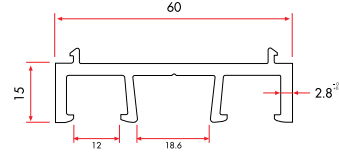

64110 | **766 gr/m**

1 Pack : 4x6 m = 24 m

Coupling Profile

64120 | **330 gr/m**

1 Pack : 10x6 m = 60 m

Frame Extension (15 mm)

64130 | **473 gr/m**

1 Pack : 10x6 m = 60 m