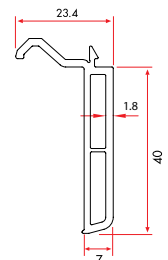

9010 166 gr/m

1 Pack : 25x6 m = 150 m

Sash Drip Profile

9011 168 gr/m

1 Pack : 25x6 m = 150 m

Fringe

10125 280 gr/m

1 Pack : 10x6 m = 60 m