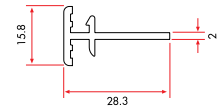

64110 766 gr/m

1 Pack : 4x6 m = 24 m

Coupling Profile

64120 330 gr/m

1 Pack : 10x6 m = 60 m

Frame Extension (15 mm)

64130 473 gr/m

1 Pack : 10x6 m = 60 m