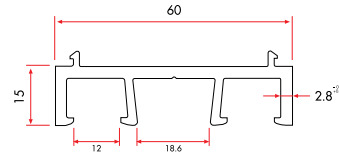

64110 766 gr/m

1 Pack : 4x6 m = 24 m

Coupling Profile

64120 330 gr/m

1 Pack : 10x6 m = 60 m

Frame Extension (15 mm)

64130 473 gr/m

1 Pack : 10x6 m = 60 m