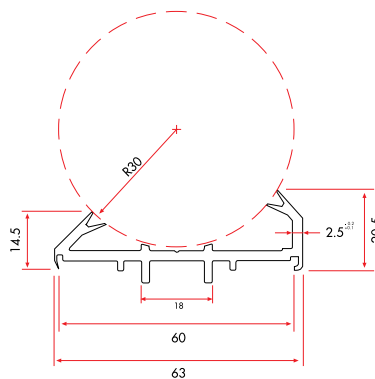

1040 178 gr/m

1 Pack : 25x6 m = 150 m

Frame Extension (60 mm)

64131 1.117 gr/m

1 Pack : 4x6 m = 24 m

Angle Corner Adaptor Profile

64140 390 gr/m

1 Pack : 12x6 m = 72 m