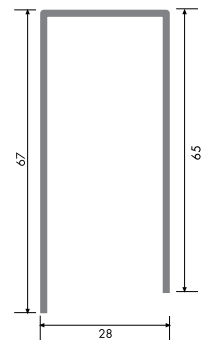

009.002

For 6450-6460