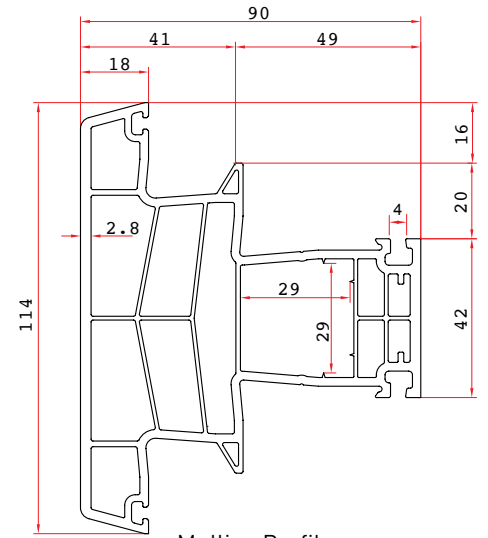

Mullion Profile

9640 | **2.000 gr/m**

1 Pack : 4x6 m = 24 m