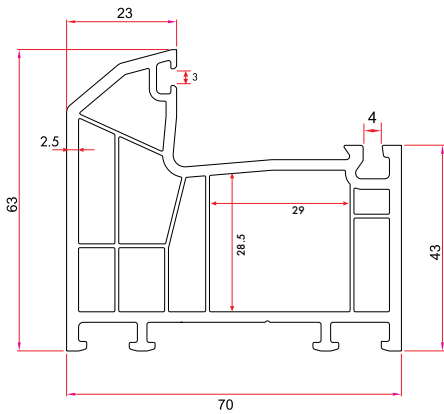

MAIN PROFILES

Frame Profile

SX7520 1.150 gr/m

1 Pack : 4x6 m = 24 m