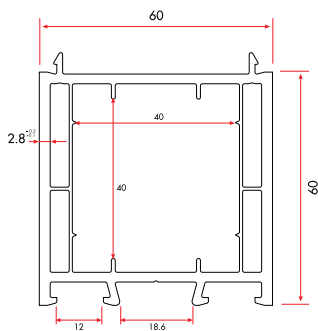

Coupling Profile

10120 130 gr/m

1 Pack : 25x6 m = 150 m

Frame Extension (15 mm)

64130 473 gr/m

1 Pack : 10x6 m = 60 m

Frame Extension (60 mm)

64131 1.117 gr/m