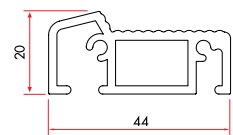

LINE60 Aluminium Threshold

60230 803 gr/m