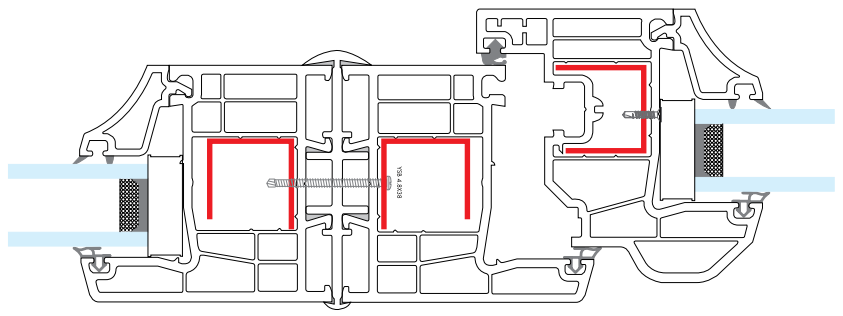

ECOLINE70 - ASSEMBLY DETAILS